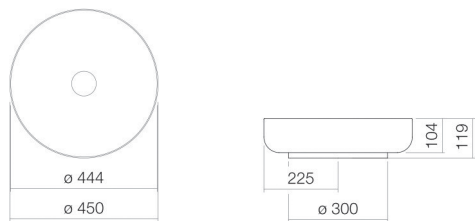

Vorm

rond

Gat

zonder kraangat

Overloop

zonder overloop

Nettogewicht

7 kg

Kranen verwijzing

Neervalpunt 60 mm - 170 mm
vanaf de achterkant van de waskom

Optimaal raakvlak met de waskomsparing bij armaturen met verticale uitloop (raakhoek 90°) en met ingebouwde perlator.

Doorstroombdiagram