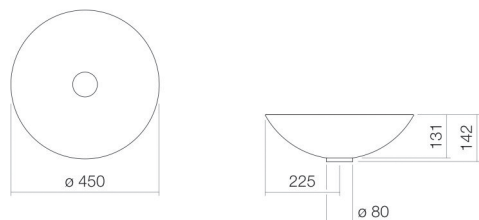

Doorstroombdiagram

Product- /aanbestedingstekst

Schotelvormige waskom

SB.K450.GS

GS-serie (schotelvormige waskommen)

Artikelnummer:

3502000401

Tekst