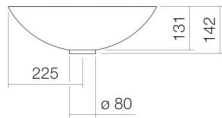

Technical factsheet

Schotelvormige waskom

SB.K450.GS

GS-serie (schotelvormige waskommen)

Artikelnummer: 3502000400

Eigenschappen

Modelbeschrijving
Artikelnummer
Materiaal wastafel

SB.K450.GS
3502000400
geglazuurd staal
wit
oppervlakte clean
b/h/d 450 mm/142 mm/450 mm
rond
zonder kraangat
zonder overloop
4,5 kg

Coating
Afmetingen
Vorm
Gat
Overloop
Nettogewicht

Kranen verwijzing

Neervalpunt 130 mm - 180 mm
vanaf de achterkant van de waskom

Optimaal raakvlak met de waskomsparing bij armaturen met verticale uitloop (raakhoek 90°) en met ingebouwde perlator.

Schotelvormige waskom, rond, Ø 450 mm, hoogte 142 mm, geglazuurd staal, wit, oppervlakte clean, zonder kraangat, zonder overloop, inclusief schachtventiel, ventielkap, verchromd, Ø 74 mm, afstandsring verchromd
