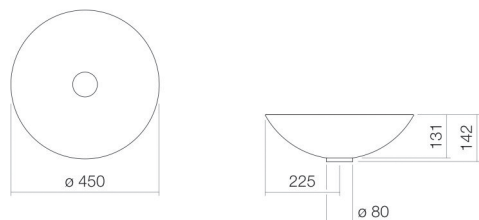

## Propriétés

---

|                       |                                  |
|-----------------------|----------------------------------|
| Description du modèle | SB.K450.GS                       |
| Article Numéro        | 3502000400                       |
| Matériau lavabo       | acier vitrifié                   |
|                       | blanc                            |
| Revêtement            | facile à entretenir              |
| Dimensions            | l/h/p 450 mm/142 mm/450 mm       |
| Formulaire            | circulaire                       |
| Percement             | sans percement pour robinetterie |
| Trop-plein            | sans trop-plein                  |
| Poids net             | 4,5 kg                           |

### Conseil pour la robinetterie

Zone d'impact 130 mm - 180 mm  
à partir du bord arrière de la vasque

Impact optimal sur le bassin de la vasque avec les robinetteries à sortie verticale (angle d'impact 90°) et mousseur intégré.

### Aide

Vasque-bol, circulaire, Ø 450 mm, hauteur 142 mm, acier vitrifié, blanc, facile à entretenir, sans percement pour robinetterie, sans trop-plein, avec bonde, cache-bonde, chromé, Ø 74 mm, entretoise chromée