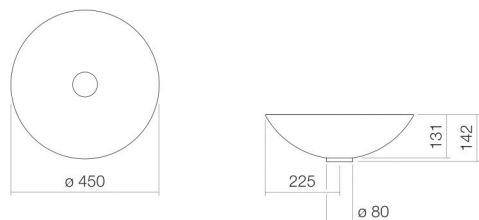

Doorstroombdiagram

Product- /aanbestedingstekst

Schotelvormige waskom

SB.K450.GS

GS-serie (schotelvormige waskommen)

Artikelnummer:

3502000000

Tekst