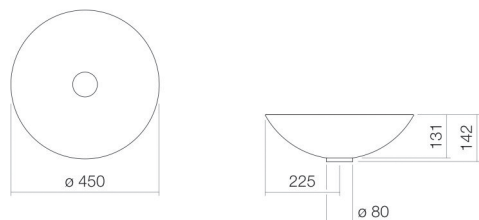

Fiche technique

Vasque-bol
SB.K450.GS
Série GS (vasques-bols)
Article Numéro: 3502000000

Propriétés

Description du modèle	SB.K450.GS
Article Numéro	3502000000
Matériau lavabo	acier vitrifié
	blanc
Revêtement	ProShield
Dimensions	l/h/p 450 mm/142 mm/450 mm
Formulaire	circulaire
Percement	sans percement pour robinetterie
Trop-plein	sans trop-plein
Poids net	4,5 kg

Conseil pour la robinetterie

Zone d'impact 130 mm - 180 mm
à partir du bord arrière de la vasque

Impact optimal sur le bassin de la vasque avec les robinetteries à sortie verticale (angle d'impact 90°) et mousseur intégré.

Vasque-bol, circulaire, Ø 450 mm, hauteur 142 mm, acier vitrifié, blanc, ProShield, sans percement pour robinetterie, sans trop-plein, avec bonde, cache-bonde, chromé, Ø 74 mm, entretoise chromée
