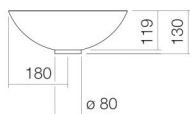

Doorstroomdiagram

Product- /aanbestedingstekst

Schotelvormige waskom

SB.K360.GS

GS-serie (schotelvormige waskommen)

Artikelnummer:

3501000401

Tekst