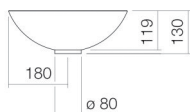

3501000400

geglazuurd staal

wit

oppervlakte clean

b/h/d 360 mm/130 mm/360 mm

rond

zonder kraangat

zonder overloop

3,3 kg

Kranen verwijzing

Neervalpunt 100 mm - 140 mm

vanaf de achterkant van de waskom

Optimaal raakvlak met de waskomsparing bij armaturen met verticale uitloop (raakhoek 90°) en met ingebouwde perlator.

Schotelvormige waskom, rond, Ø 360 mm, hoogte 130 mm, geglazuurd staal, wit, oppervlakte clean, zonder kraangat, zonder overloop, inclusief schachtventiel, ventielkap, verchroomd, Ø 63 mm, afstandsring verchroomd
