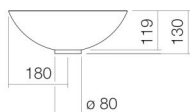

Fiche technique

Vasque-bol

SB.K360.GS

Série GS (vasques-bols)

Article Numéro: 3501000400

Propriétés

Description du modèle	SB.K360.GS
Article Numéro	3501000400
Matériau lavabo	acier vitrifié
	blanc
Revêtement	facile à entretenir
Dimensions	l/h/p 360 mm/130 mm/360 mm
Formulaire	circulaire
Percement	sans percement pour robinetterie
Trop-plein	sans trop-plein
Poids net	3,3 kg

Conseil pour la robinetterie

Zone d'impact 100 mm - 140 mm
à partir du bord arrière de la vasque

Impact optimal sur le bassin de la vasque avec les robinetteries à sortie verticale (angle d'impact 90°) et mousseur intégré.

Vasque-bol, circulaire, Ø 360 mm, hauteur 130 mm, acier vitrifié, blanc, facile à entretenir, sans percement pour robinetterie, sans trop-plein, avec bonde, cache-bonde, chromé, Ø 63 mm, entretoise chromée
