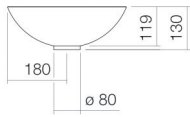

Technisches Datenblatt

Schalenbecken

SB.K360.GS

GS-Serie (Schalenbecken)

Artikelnummer: 3501000400

Eigenschaften

Modellbeschreibung	SB.K360.GS
Artikelnummer	3501000400
Material Becken	glasierter Stahl weiß
Beschichtung	pflegeleicht
Abmessungen	B/H/T 360 mm/130 mm/360 mm
Form	rund
Hahnloch	ohne Hahnloch
Überlauf	ohne Überlauf
Nettogewicht	3,3 kg

Armaturenhinweis

Auftreffbereich 100 mm - 140 mm
ab Beckenhinterkante

Optimales Auftreffen auf der Beckenmulde bei Armaturen mit senkrechtem Auslauf (Auftrittswinkel 90°) und mit eingebautem Perlator.

Durchflussdiagramm

Produkt- /Ausschreibungstext

Schalenbecken

SB.K360.GS

GS-Serie (Schalenbecken)

Artikelnummer:

3501000400

Text

Schalenbecken, rund, Ø 360 mm, Höhe 130 mm, glasierter Stahl, weiß, pflegeleicht, ohne Hahnloch, ohne Überlauf, inklusive Schaftventil, Ventilkappe, verchromt, Ø 63 mm, Distanzring verchromt
