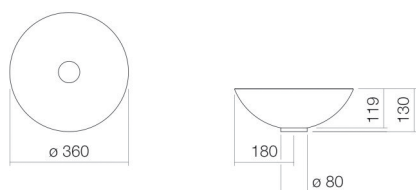

Technical factsheet

Schotelvormige waskom

SB.K360.GS

GS-serie (schotelvormige waskommen)

Artikelnummer: 3501000400

Eigenschappen

Modelbeschrijving
Artikelnummer
Materiaal wastafel

SB.K360.GS
3501000400
geglazuurd staal
wit
oppervlakte clean
b/h/d 360 mm/130 mm/360 mm
rond
zonder kraangat
zonder overloop
3,3 kg

Coating
Afmetingen
Vorm
Gat
Overloop
Nettogewicht

Kranen verwijzing

Neervalpunt 100 mm - 140 mm
vanaf de achterkant van de waskom

Optimaal raakvlak met de waskomsparing bij armaturen met verticale uitloop (raakhoek 90°) en met ingebouwde perlator.

Doorstroombdiagram

Product- /aanbestedingstekst

Schotelvormige waskom

SB.K360.GS

GS-serie (schotelvormige waskommen)

Artikelnummer:

3501000400

Tekst

Schotelvormige waskom, rond, Ø 360 mm, hoogte 130 mm, geglazuurd staal, wit, oppervlakte clean, zonder kraangat, zonder overloop, inclusief schachtventiel, ventielkap, verchroomd, Ø 63 mm, afstandsring verchroomd
