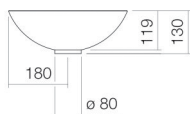

Technical factsheet

Schotelvormige waskom

SB.K360.GS

GS-serie (schotelvormige waskommen)

Artikelnummer: 3501000240

Eigenschappen

| | |
|--------------------|--|
| Modelbeschrijving | SB.K360.GS |
| Artikelnummer | 3501000240 |
| Materiaal wastafel | geglazuurd staal mat zwart |
| Afmetingen | b/h/d 360 mm/130 mm/360 mm |
| Vorm | rond |
| Gat | zonder kraangat |
| Overloop | zonder overloop |
| Nettogewicht | 3,3 kg |
| Kranen verwijzing | Neervalpunt 100 mm - 140 mm vanaf de achterkant van de waskom |

Optimaal raakvlak met de waskomsparing bij armaturen met verticale uitloop (raakhoek 90°) en met ingebouwde perlator.

Doorstroombdiagram

Product- /aanbestedingstekst

Schotelvormige waskom

SB.K360.GS

GS-serie (schotelvormige waskommen)

Artikelnummer:

3501000240

Tekst

Schotelvormige waskom, rond, Ø 360 mm, hoogte 130 mm, geglazuurd staal, mat zwart, zonder kraangat, zonder overloop, inclusief schachtventiel, ventielkap, geglazuurd in de kleur van de waskom, Ø 63 mm, afstandsring zwart
