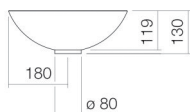

Fiche technique

Vasque-bol

SB.K360.GS

Série GS (vasques-bols)

Article Numéro: 3501000240

Propriétés

Description du modèle	SB.K360.GS
Article Numéro	3501000240
Matériau lavabo	acier vitrifié noir mat
Dimensions	l/h/p 360 mm/130 mm/360 mm
Formulaire	circulaire
Percement	sans percement pour robinetterie
Trop-plein	sans trop-plein
Poids net	3,3 kg
Conseil pour la robinetterie	Zone d'impact 100 mm - 140 mm à partir du bord arrière de la vasque

Impact optimal sur le bassin de la vasque avec les robinetteries à sortie verticale (angle d'impact 90°) et mousseur intégré.

Diagramme de débit

Texte produit / d'appel d'offres

Vasque-bol

SB.K360.GS

Série GS (vasques-bols)

Article Numéro:

3501000240

Aide

Vasque-bol, circulaire, Ø 360 mm, hauteur 130 mm, acier vitrifié, noir mat, sans percement pour robinetterie, sans trop-plein, avec bonde, cache-bonde, vitrification dans la couleur de la vasque, Ø 63 mm, entretoise noire
