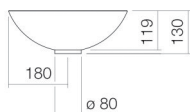

## Propriétés

---

Description du modèle	SB.K360.GS
Article Numéro	3501000240
Matériau lavabo	acier vitrifié noir mat
Dimensions	l/h/p 360 mm/130 mm/360 mm
Formulaire	circulaire
Percement	sans percement pour robinetterie
Trop-plein	sans trop-plein
Poids net	3,3 kg
Conseil pour la robinetterie	Zone d'impact 100 mm - 140 mm à partir du bord arrière de la vasque

Impact optimal sur le bassin de la vasque avec les robinetteries à sortie verticale (angle d'impact 90°) et mousseur intégré.

## Aide

Vasque-bol, circulaire, Ø 360 mm, hauteur 130 mm, acier vitrifié, noir mat, sans percement pour robinetterie, sans trop-plein, avec bonde, cache-bonde, vitrification dans la couleur de la vasque, Ø 63 mm, entretoise noire