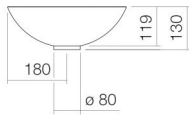

## Eigenschaften

---

Modellbeschreibung	SB.K360.GS
Artikelnummer	3501000240
Material Becken	glasierter Stahl mattschwarz
Abmessungen	B/H/T 360 mm/130 mm/360 mm
Form	rund
Hahnloch	ohne Hahnloch
Überlauf	ohne Überlauf
Nettogewicht	3,3 kg

### Armaturenhinweis

Auftreffbereich 100 mm - 140 mm  
ab Beckenhinterkante

Optimales Auftreffen auf der Beckenmulde bei Armaturen mit senkrechtem Auslauf (Auftrittswinkel 90°) und mit eingebautem Perlator.

Schalenbecken, rund, Ø 360 mm, Höhe 130 mm, glasierter Stahl, mattschwarz, ohne Hahnloch, ohne Überlauf, inklusive Schaftventil, Ventilkappe, glasiert in Beckenfarbe, Ø 63 mm, Distanzring schwarz

---