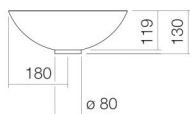

Technical factsheet

Schotelvormige waskom

SB.K360.GS

GS-serie (schotelvormige waskommen)

Artikelnummer: 3501000190

Eigenschappen

Modelbeschrijving	SB.K360.GS
Artikelnummer	3501000190
Materiaal wastafel	geglazuurd staal dark iron
Kleur	metallic
Afmetingen	b/h/d 360 mm/130 mm/360 mm
Vorm	rond
Gat	zonder kraangat
Overloop	zonder overloop
Nettogewicht	3,3 kg
Kranen verwijzing	Neervalpunt 100 mm - 140 mm vanaf de achterkant van de waskom

Optimaal raakvlak met de waskomsparing bij armaturen met verticale uitloop (raakhoek 90°) en met ingebouwde perlator.

Doorstroombdiagram

Product- /aanbestedingstekst

Schotelvormige waskom

SB.K360.GS

GS-serie (schotelvormige waskommen)

Artikelnummer:

3501000190

Tekst

Schotelvormige waskom, rond, Ø 360 mm, hoogte 130 mm, geglazuurd staal, dark iron, metallic, zonder kraangat, zonder overloop, inclusief schachtventiel, ventielkap, geglazuurd metallic dark iron, Ø 63 mm, afstandsring zwart
