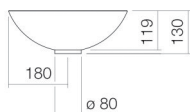

Fiche technique

Vasque-bol

SB.K360.GS

Série GS (vasques-bols)

Article Numéro: 3501000190

Propriétés

Description du modèle	SB.K360.GS
Article Numéro	3501000190
Matériau lavabo	acier vitrifié dark iron métallique
Couleur	
Dimensions	l/h/p 360 mm/130 mm/360 mm
Formulaire	circulaire
Percement	sans percement pour robinetterie
Trop-plein	sans trop-plein
Poids net	3,3 kg

Conseil pour la robinetterie

Zone d'impact 100 mm - 140 mm
à partir du bord arrière de la vasque

Impact optimal sur le bassin de la vasque avec les robinetteries à sortie verticale (angle d'impact 90°) et mousseur intégré.

Vasque-bol, circulaire, Ø 360 mm, hauteur 130 mm, acier vitrifié, dark iron, métallique, sans percement pour robinetterie, sans trop-plein, avec bonde, cache-bonde, dark Iron métallique brillant, Ø 63 mm, entretoise noire
