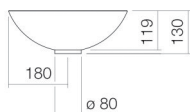

Technical factsheet

Schotelvormige waskom

SB.K360.GS

GS-serie (schotelvormige waskommen)

Artikelnummer: 3501000190

Eigenschappen

Modelbeschrijving	SB.K360.GS
Artikelnummer	3501000190
Materiaal wastafel	geglazuurd staal dark iron
Kleur	metallic
Afmetingen	b/h/d 360 mm/130 mm/360 mm
Vorm	rond
Gat	zonder kraangat
Overloop	zonder overloop
Nettogewicht	3,3 kg
Kranen verwijzing	Neervalpunt 100 mm - 140 mm vanaf de achterkant van de waskom

Optimaal raakvlak met de waskomsparing bij armaturen met verticale uitloop (raakhoek 90°) en met ingebouwde perlator.

Doorstroombdiagram

Product- /aanbestedingstekst

Schotelvormige waskom

SB.K360.GS

GS-serie (schotelvormige waskommen)

Artikelnummer:

3501000190

Tekst

Schotelvormige waskom, rond, Ø 360 mm, hoogte 130 mm, geglazuurd staal, dark iron, metallic, zonder kraangat, zonder overloop, inclusief schachtventiel, ventielkap, geglazuurd metallic dark iron, Ø 63 mm, afstandsring zwart
