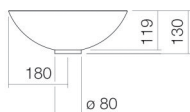

Fiche technique

Vasque-bol

SB.K360.GS

Série GS (vasques-bols)

Article Numéro: 3501000180

Propriétés

Description du modèle	SB.K360.GS
Article Numéro	3501000180
Matériau lavabo	acier vitrifié
Couleur	bicolore
Dimensions	noir mat/blanc brillant
Formulaire	l/h/p 360 mm/130 mm/360 mm
Percement	circulaire
Trop-plein	sans percement pour robinetterie
Poids net	sans trop-plein
	3,3 kg

Conseil pour la robinetterie

Zone d'impact 100 mm - 140 mm
à partir du bord arrière de la vasque

Impact optimal sur le bassin de la vasque avec les robinetteries à sortie verticale (angle d'impact 90°) et mousseur intégré.

Vasque-bol, circulaire, Ø 360 mm, hauteur 130 mm, acier vitrifié, bicolore, noir mat/blanc brillant, sans percement pour robinetterie, sans trop-plein, avec bonde, cache-bonde, blanc brillant, Ø 63 mm, entretoise noire
