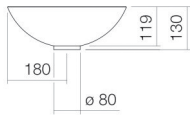

## Eigenschaften

---

Modellbeschreibung	SB.K360.GS
Artikelnummer	3501000180
Material Becken	glasierter Stahl bicolor
Farbe	mattschwarz/weiß glänzend
Abmessungen	B/H/T 360 mm/130 mm/360 mm
Form	rund
Hahnloch	ohne Hahnloch
Überlauf	ohne Überlauf
Nettogewicht	3,3 kg

### Armaturenhinweis

Auftreffbereich 100 mm - 140 mm  
ab Beckenhinterkante

Optimales Auftreffen auf der Beckenmulde bei Armaturen mit senkrechtem Auslauf (Auftrittswinkel 90°) und mit eingebautem Perlator.