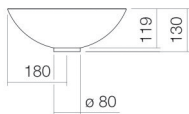

Doorstroombdiagram

Product- /aanbestedingstekst

Schotelvormige waskom

SB.K360.GS

GS-serie (schotelvormige waskommen)

Artikelnummer:

3501000180

Tekst