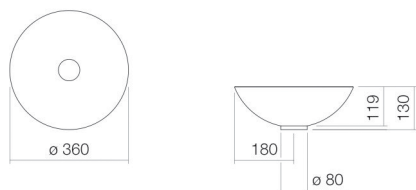

## Propriétés

---

Description du modèle	SB.K360.GS
Article Numéro	3501000180
Matériau lavabo	acier vitrifié
Couleur	bicolore
Dimensions	noir mat/blanc brillant
Formulaire	l/h/p 360 mm/130 mm/360 mm
Percement	circulaire
Trop-plein	sans percement pour robinetterie
Poids net	sans trop-plein
	3,3 kg

### Conseil pour la robinetterie

Zone d'impact 100 mm - 140 mm  
à partir du bord arrière de la vasque

Impact optimal sur le bassin de la vasque avec les robinetteries à sortie verticale (angle d'impact 90°) et mousseur intégré.

## Aide

Vasque-bol, circulaire, Ø 360 mm, hauteur 130 mm, acier vitrifié, bicolore, noir mat/blanc brillant, sans percement pour robinetterie, sans trop-plein, avec bonde, cache-bonde, blanc brillant, Ø 63 mm, entretoise noire