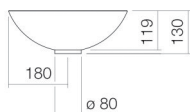

Fiche technique

Vasque-bol
SB.K360.GS
Série GS (vasques-bols)
Article Numéro: 3501000000

Propriétés

Description du modèle	SB.K360.GS
Article Numéro	3501000000
Matériau lavabo	acier vitrifié
	blanc
Revêtement	ProShield
Dimensions	l/h/p 360 mm/130 mm/360 mm
Formulaire	circulaire
Percement	sans percement pour robinetterie
Trop-plein	sans trop-plein
Poids net	3,3 kg

Conseil pour la robinetterie

Zone d'impact 100 mm - 140 mm
à partir du bord arrière de la vasque

Impact optimal sur le bassin de la vasque avec les robinetteries à sortie verticale (angle d'impact 90°) et mousseur intégré.

Vasque-bol, circulaire, Ø 360 mm, hauteur 130 mm, acier vitrifié, blanc, ProShield, sans percement pour robinetterie, sans trop-plein, avec bonde, cache-bonde, chromé, Ø 63 mm, entretoise chromée
