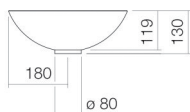

Fiche technique

Vasque-bol

SB.K360.GS

Série GS (vasques-bols)

Article Numéro: 3501000000

Propriétés

Description du modèle	SB.K360.GS
Article Numéro	3501000000
Matériau lavabo	acier vitrifié
	blanc
Revêtement	ProShield
Dimensions	l/h/p 360 mm/130 mm/360 mm
Formulaire	circulaire
Percement	sans percement pour robinetterie
Trop-plein	sans trop-plein
Poids net	3,3 kg

Conseil pour la robinetterie

Zone d'impact 100 mm - 140 mm
à partir du bord arrière de la vasque

Impact optimal sur le bassin de la vasque avec les robinetteries à sortie verticale (angle d'impact 90°) et mousseur intégré.

Vasque-bol, circulaire, Ø 360 mm, hauteur 130 mm, acier vitrifié, blanc, ProShield, sans percement pour robinetterie, sans trop-plein, avec bonde, cache-bonde, chromé, Ø 63 mm, entretoise chromée
