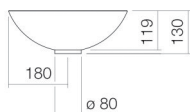

## Propriétés

---

Description du modèle	SB.K360.GS
Article Numéro	3501000000
Matériau lavabo	acier vitrifié
	blanc
Revêtement	ProShield
Dimensions	l/h/p 360 mm/130 mm/360 mm
Formulaire	circulaire
Percement	sans percement pour robinetterie
Trop-plein	sans trop-plein
Poids net	3,3 kg

### Conseil pour la robinetterie

Zone d'impact 100 mm - 140 mm  
à partir du bord arrière de la vasque

Impact optimal sur le bassin de la vasque avec les robinetteries à sortie verticale (angle d'impact 90°) et mousseur intégré.

## Aide

Vasque-bol, circulaire, Ø 360 mm, hauteur 130 mm, acier vitrifié, blanc, ProShield, sans percement pour robinetterie, sans trop-plein, avec bonde, cache-bonde, chromé, Ø 63 mm, entretoise chromée