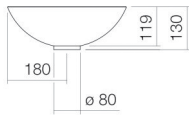

## Eigenschaften

---

Modellbeschreibung	SB.K360.GS
Artikelnummer	3501000000
Material Becken	glasierter Stahl weiß
Beschichtung	ProShield
Abmessungen	B/H/T 360 mm/130 mm/360 mm
Form	rund
Hahnloch	ohne Hahnloch
Überlauf	ohne Überlauf
Nettogewicht	3,3 kg

### Armaturenhinweis

Auftreffbereich 100 mm - 140 mm  
ab Beckenhinterkante

Optimales Auftreffen auf der Beckenmulde bei Armaturen mit senkrechtem Auslauf (Auftrittswinkel 90°) und mit eingebautem Perlator.

### Text

Schalenbecken, rund, Ø 360 mm, Höhe 130 mm, glasierter Stahl, weiß, ProShield, ohne Hahnloch, ohne Überlauf, inklusive Schaftventil, Ventilkappe, verchromt, Ø 63 mm, Distanzring verchromt

---