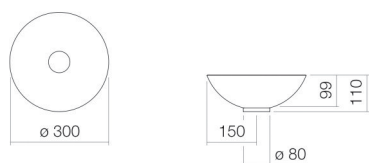

Technical factsheet

Schotelvormige waskom

SB.K300.GS

GS-serie (schotelvormige waskommen)

Artikelnummer: 3500000401

Eigenschappen

Modelbeschrijving	SB.K300.GS
Artikelnummer	3500000401
Materiaal wastafel	geglazuurd staal wit
Coating	antibacterieel
Afmetingen	b/h/d 300 mm/110 mm/300 mm
Vorm	rond
Gat	zonder kraangat
Overloop	zonder overloop
Nettogewicht	2,3 kg
Kranen verwijzing	Neervalpunt 80 mm - 110 mm vanaf de achterkant van de waskom

Optimaal raakvlak met de waskomsparing bij armaturen met verticale uitloop (raakhoek 90°) en met ingebouwde perlator.

Doorstroomdiagram

Product- /aanbestedingstekst

Schotelvormige waskom

SB.K300.GS

GS-serie (schotelvormige waskommen)

Artikelnummer:

3500000401

Tekst

Schotelvormige waskom, rond, Ø 300 mm, hoogte 110 mm, geglazuurd staal, wit, antibacterieel, zonder kraangat, zonder overloop, inclusief schachtventiel, ventielkap, verchromd, Ø 63 mm, afstandsring verchromd
