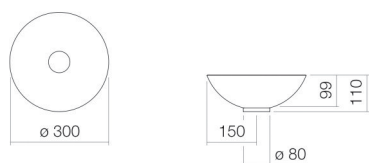

## Propriétés

---

Description du modèle	SB.K300.GS
Article Numéro	3500000401
Matériau lavabo	acier vitrifié blanc
Revêtement	antibactérien
Dimensions	l/h/p 300 mm/110 mm/300 mm
Formulaire	circulaire
Percement	sans percement pour robinetterie
Trop-plein	sans trop-plein
Poids net	2,3 kg

### Conseil pour la robinetterie

Zone d'impact 80 mm - 110 mm  
à partir du bord arrière de la vasque

Impact optimal sur le bassin de la vasque avec les robinetteries à sortie verticale (angle d'impact 90°) et mousseur intégré.

## Aide

Vasque-bol, circulaire, Ø 300 mm, hauteur 110 mm, acier vitrifié, blanc, antibactérien, sans percement pour robinetterie, sans trop-plein, avec bonde, cache-bonde, chromé, Ø 63 mm, entretoise chromée