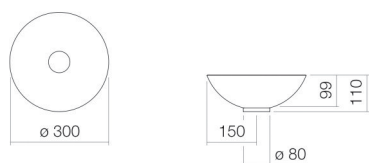

Fiche technique

Vasque-bol
SB.K300.GS
Série GS (vasques-bols)
Article Numéro: 3500000401

Propriétés

Description du modèle	SB.K300.GS
Article Numéro	3500000401
Matériau lavabo	acier vitrifié blanc
Revêtement	antibactérien
Dimensions	l/h/p 300 mm/110 mm/300 mm
Formulaire	circulaire
Percement	sans percement pour robinetterie
Trop-plein	sans trop-plein
Poids net	2,3 kg

Conseil pour la robinetterie

Zone d'impact 80 mm - 110 mm
à partir du bord arrière de la vasque

Impact optimal sur le bassin de la vasque avec les robinetteries à sortie verticale (angle d'impact 90°) et mousseur intégré.

Diagramme de débit

Texte produit / d'appel d'offres

Vasque-bol

SB.K300.GS

Série GS (vasques-bols)

Article Numéro:

3500000401

Aide

Vasque-bol, circulaire, Ø 300 mm, hauteur 110 mm, acier vitrifié, blanc, antibactérien, sans percement pour robinetterie, sans trop-plein, avec bonde, cache-bonde, chromé, Ø 63 mm, entretoise chromée
