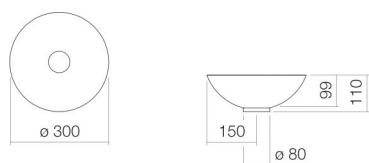

## Propriétés

---

Description du modèle	SB.K300.GS
Article Numéro	3500000000
Matériau lavabo	acier vitrifié
	blanc
Revêtement	ProShield
Dimensions	l/h/p 300 mm/110 mm/300 mm
Formulaire	circulaire
Percement	sans percement pour robinetterie
Trop-plein	sans trop-plein
Poids net	2,3 kg

### Conseil pour la robinetterie

Zone d'impact 80 mm - 110 mm  
à partir du bord arrière de la vasque

Impact optimal sur le bassin de la vasque avec les robinetteries à sortie verticale (angle d'impact 90°) et mousseur intégré.

## Aide

Vasque-bol, circulaire, Ø 300 mm, hauteur 110 mm, acier vitrifié, blanc, ProShield, sans percement pour robinetterie, sans trop-plein, avec bonde, cache-bonde, chromé, Ø 63 mm, entretoise chromée