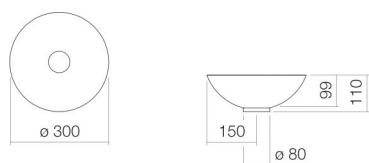

Technical factsheet

Schotelvormige waskom

SB.K300.GS

GS-serie (schotelvormige waskommen)

Artikelnummer: 3500000000

Eigenschappen

Modelbeschrijving	SB.K300.GS
Artikelnummer	3500000000
Materiaal wastafel	geglazuurd staal wit
Coating	ProShield
Afmetingen	b/h/d 300 mm/110 mm/300 mm
Vorm	rond
Gat	zonder kraangat
Overloop	zonder overloop
Nettogewicht	2,3 kg
Kranen verwijzing	Neervalpunt 80 mm - 110 mm vanaf de achterkant van de waskom

Optimaal raakvlak met de waskomsparing bij armaturen met verticale uitloop (raakhoek 90°) en met ingebouwde perlator.

Doorstroombiagram

Product- /aanbestedingstekst

Schotelvormige waskom

SB.K300.GS

GS-serie (schotelvormige waskommen)

Artikelnummer:

3500000000

Tekst

Schotelvormige waskom, rond, Ø 300 mm, hoogte 110 mm, geglazuurd staal, wit, ProShield, zonder kraangat, zonder overloop, inclusief schachtventiel, ventielkap, verchromd, Ø 63 mm, afstandsring verchromd
