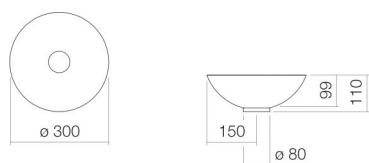

Fiche technique

Vasque-bol
SB.K300.GS
Série GS (vasques-bols)
Article Numéro: 3500000000

Propriétés

Description du modèle	SB.K300.GS
Article Numéro	3500000000
Matériau lavabo	acier vitrifié
	blanc
Revêtement	ProShield
Dimensions	l/h/p 300 mm/110 mm/300 mm
Formulaire	circulaire
Percement	sans percement pour robinetterie
Trop-plein	sans trop-plein
Poids net	2,3 kg

Conseil pour la robinetterie

Zone d'impact 80 mm - 110 mm
à partir du bord arrière de la vasque

Impact optimal sur le bassin de la vasque avec les robinetteries à sortie verticale (angle d'impact 90°) et mousseur intégré.

Diagramme de débit

Texte produit / d'appel d'offres

Vasque-bol

SB.K300.GS

Série GS (vasques-bols)

Article Numéro:

3500000000

Aide

Vasque-bol, circulaire, Ø 300 mm, hauteur 110 mm, acier vitrifié, blanc, ProShield, sans percement pour robinetterie, sans trop-plein, avec bonde, cache-bonde, chromé, Ø 63 mm, entretoise chromée
