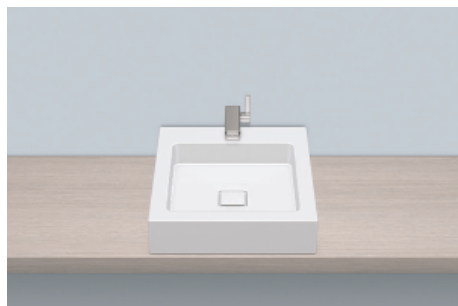

### Vasque à poser

**AB.Q450H.1**

**Série Q**

Article Numéro: 3304000401

## Propriétés

---

|                       |                                     |
|-----------------------|-------------------------------------|
| Description du modèle | AB.Q450H.1                          |
| Article Numéro        | 3304000401                          |
| Matériau lavabo       | acier vitrifié<br>blanc             |
| Revêtement            | antibactérien                       |
| Dimensions            | l/h/p 450 mm/110 mm/500 mm          |
| Formulaire            | rectangulaire                       |
| Percement             | avec un percement pour robinetterie |
| Trop-plein            | sans trop-plein                     |
| Poids net             | 6,8 kg                              |

### Conseil pour la robinetterie

Zone d'impact 120 mm - 175 mm  
à partir du point central de percement de la robinetterie

Impact optimal sur le bassin de la vasque avec les robinetteries à sortie verticale (angle d'impact 90°) et mousseur intégré.

## Texte produit / d'appel d'offres

**Vasque à poser**

**AB.Q450H.1**

**Série Q**

Article Numéro:

3304000401

**Aide**

Vasque à poser, rectangulaire, l/h/p 450/110/500 mm, acier vitrifié, blanc, antibactérien, avec un percement pour robinetterie, au centre derrière la cuvette, sans trop-plein, avec kit de fixation, bonde, cache-bonde, blanc brillant, l/p 68/mm