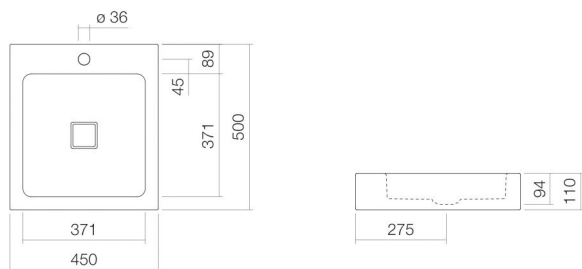

## Propriétés

---

|                       |                                     |
|-----------------------|-------------------------------------|
| Description du modèle | AB.Q450H.1                          |
| Article Numéro        | 3304000401                          |
| Matériau lavabo       | acier vitrifié<br>blanc             |
| Revêtement            | antibactérien                       |
| Dimensions            | l/h/p 450 mm/110 mm/500 mm          |
| Formulaire            | rectangulaire                       |
| Percement             | avec un percement pour robinetterie |
| Trop-plein            | sans trop-plein                     |
| Poids net             | 6,8 kg                              |

### Conseil pour la robinetterie

Zone d'impact 120 mm - 175 mm  
à partir du point central de percement de la robinetterie

Impact optimal sur le bassin de la vasque avec les robinetteries à sortie verticale (angle d'impact 90°) et mousseur intégré.

## Texte produit / d'appel d'offres

**Vasque à poser**

**AB.Q450H.1**

**Série Q**

Article Numéro:

3304000401

**Aide**

Vasque à poser, rectangulaire, l/h/p 450/110/500 mm, acier vitrifié, blanc, antibactérien, avec un percement pour robinetterie, au centre derrière la cuvette, sans trop-plein, avec kit de fixation, bonde, cache-bonde, blanc brillant, l/p 68/mm