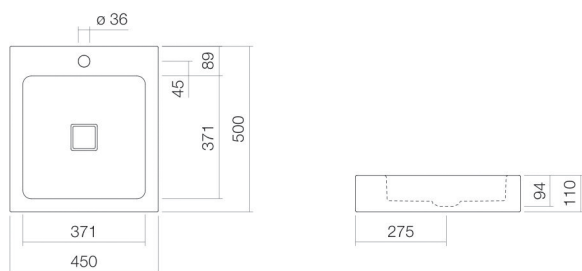

Fiche technique

Vasque à poser

AB.Q450H.1

Série Q

Article Numéro: 3304000000

Propriétés

Description du modèle	AB.Q450H.1
Article Numéro	3304000000
Matériau lavabo	acier vitrifié
	blanc
Revêtement	ProShield
Dimensions	l/h/p 450 mm/110 mm/500 mm
Formulaire	rectangulaire
Percement	avec un percement pour robinetterie
Trop-plein	sans trop-plein
Poids net	6,8 kg

Conseil pour la robinetterie

Zone d'impact 120 mm - 175 mm
à partir du point central de percement de la robinetterie

Impact optimal sur le bassin de la vasque avec les robinetteries à sortie verticale (angle d'impact 90°) et mousseur intégré.

Diagramme de débit

Texte produit / d'appel d'offres

Vasque à poser

AB.Q450H.1

Série Q

Article Numéro:

3304000000

Aide

Vasque à poser, rectangulaire, l/h/p 450/110/500 mm, acier vitrifié, blanc, ProShield, avec un percement pour robinetterie, au centre derrière la cuvette, sans trop-plein, avec kit de fixation, bonde, cache-bonde, blanc brillant, l/p 68/mm
