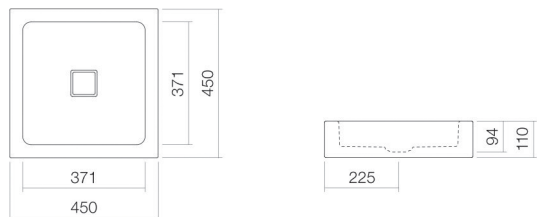

Technical factsheet

Opbouwwaskom

AB.Q450.1

Q-serie

Artikelnummer: 3302000000

Eigenschappen

Modelbeschrijving	AB.Q450.1
Artikelnummer	3302000000
Materiaal wastafel	geglazuurd staal wit
Coating	ProShield
Afmetingen	b/h/d 450 mm/110 mm/450 mm
Vorm	vierkant
Gat	zonder kraangat
Overloop	zonder overloop
Nettogewicht	6,3 kg
Kranen verwijzing	Neervalpunt 115 mm - 170 mm vanaf de achterkant van de waskom

Optimaal raakvlak met de waskomsparing bij armaturen met verticale uitloop (raakhoek 90°) en met ingebouwde perlator.

Doorstroombiagram

Product- /aanbestedingstekst

Opbouwwaskom

AB.Q450.1

Q-serie

Artikelnummer:

3302000000

Tekst

Opbouwwaskom, vierkant, b/h/d 450/110/450 mm, geglazuurd staal, wit, ProShield, zonder kraangat, zonder overloop, inclusief bevestigingsset, schachtventiel, ventielkap, geglazuurd wit, b/d 68/mm
