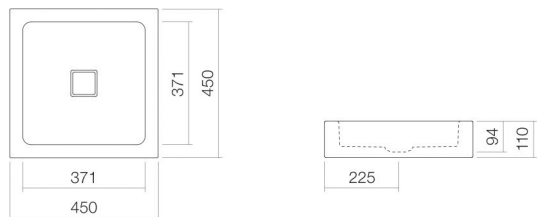

Fiche technique

Vasque à poser

AB.Q450.1

Série Q

Article Numéro: 3302000000

Propriétés

Description du modèle	AB.Q450.1
Article Numéro	3302000000
Matériau lavabo	acier vitrifié
	blanc
Revêtement	ProShield
Dimensions	l/h/p 450 mm/110 mm/450 mm
Formulaire	carré
Percement	sans percement pour robinetterie
Trop-plein	sans trop-plein
Poids net	6,3 kg

Conseil pour la robinetterie

Zone d'impact 115 mm - 170 mm
à partir du bord arrière de la vasque

Impact optimal sur le bassin de la vasque avec les robinetteries à sortie verticale (angle d'impact 90°) et mousseur intégré.

Vasque à poser, carré, l/h/p 450/110/450 mm, acier vitrifié, blanc, ProShield, sans percement pour robinetterie, sans trop-plein, avec kit de fixation, bonde, cache-bonde, blanc brillant, l/p 68/mm
