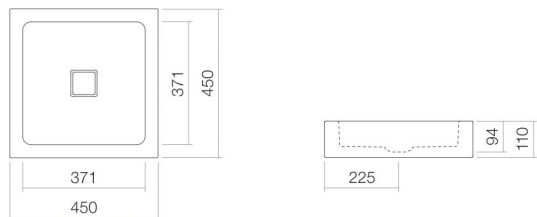

Technical factsheet

Opbouwwaskom

AB.Q450.1

Q-serie

Artikelnummer: 3302000000

Eigenschappen

Modelbeschrijving	AB.Q450.1
Artikelnummer	3302000000
Materiaal wastafel	geglazuurd staal
	wit
Coating	ProShield
Afmetingen	b/h/d 450 mm/110 mm/450 mm
Vorm	vierkant
Gat	zonder kraangat
Overloop	zonder overloop
Nettogewicht	6,3 kg
Kranen verwijzing	Neervalpunt 115 mm - 170 mm vanaf de achterkant van de waskom

Optimaal raakvlak met de waskomsparing bij armaturen met verticale uitloop (raakhoek 90°) en met ingebouwde perlator.

Doorstroombiagram

Product- /aanbestedingstekst

Opbouwwaskom

AB.Q450.1

Q-serie

Artikelnummer:

3302000000

Tekst

Opbouwwaskom, vierkant, b/h/d 450/110/450 mm, geglazuurd staal, wit, ProShield, zonder kraangat, zonder overloop, inclusief bevestigingsset, schachtventiel, ventielkap, geglazuurd wit, b/d 68/mm
