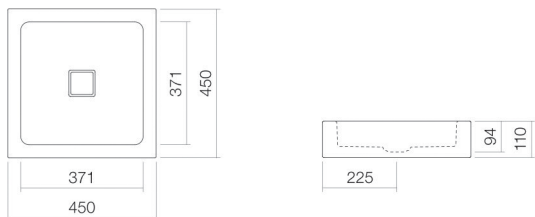

Fiche technique

Vasque à poser

AB.Q450.1

Série Q

Article Numéro: 3302000000

Propriétés

Description du modèle	AB.Q450.1
Article Numéro	3302000000
Matériau lavabo	acier vitrifié
	blanc
Revêtement	ProShield
Dimensions	l/h/p 450 mm/110 mm/450 mm
Formulaire	carré
Percement	sans percement pour robinetterie
Trop-plein	sans trop-plein
Poids net	6,3 kg

Conseil pour la robinetterie

Zone d'impact 115 mm - 170 mm
à partir du bord arrière de la vasque

Impact optimal sur le bassin de la vasque avec les robinetteries à sortie verticale (angle d'impact 90°) et mousseur intégré.

Vasque à poser, carré, l/h/p 450/110/450 mm, acier vitrifié, blanc, ProShield, sans percement pour robinetterie, sans trop-plein, avec kit de fixation, bonde, cache-bonde, blanc brillant, l/p 68/mm
