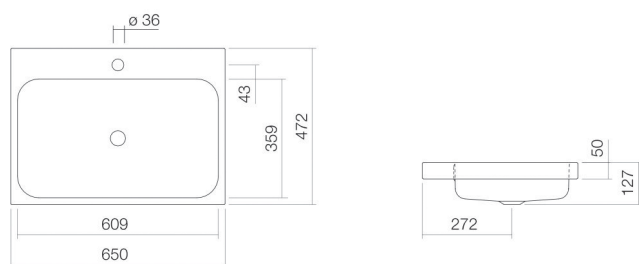

Technical factsheet

Opbouwwaskom
AB.SR650H
SR-serie (Stream)

Artikelnummer: 3231600000

Eigenschappen

Modelbeschrijving	AB.SR650H
Artikelnummer	3231600000
Materiaal wastafel	geglazuurd staal wit
Coating	ProShield
Afmetingen	b/h/d 650 mm/127 mm/472 mm
Vorm	rechthoekig
Gat	met een kraangat
Overloop	met overloop
Nettogewicht	9,6 kg

Kranen verwijzing Neervalpunt 105 mm - 155 mm
vanaf midden van de kraangat

Optimaal raakvlak met de waskomsparing bij armaturen met verticale uitloop (raakhoek 90°) en met ingebouwde perlator.

Doorstroombiagram

Product- /aanbestedingstekst

Opbouwwaskom
AB.SR650H
SR-serie (Stream)
Artikelnummer:

3231600000

Tekst

Opbouwwaskom, rechthoekig, b/h/d 650/127/472 mm, geglazuurd staal, wit, ProShield, met een kraangat, gecentreerd achter waskom, met overloop, bevestigingsset, overloopgarnituur
