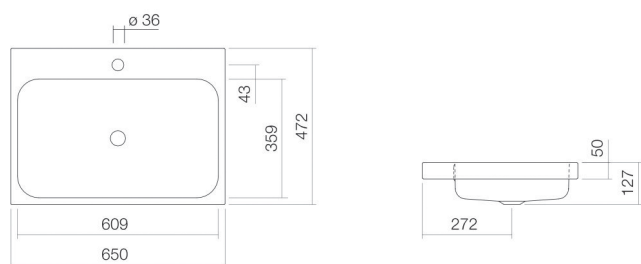

## Fiche technique

---

**Vasque à poser**  
**AB.SR650H**  
**Série SR (Stream)**  
Article Numéro:

3231600000

## Propriétés

---

Description du modèle	AB.SR650H
Article Numéro	3231600000
Matériau lavabo	acier vitrifié
	blanc
Revêtement	ProShield
Dimensions	l/h/p 650 mm/127 mm/472 mm
Formulaire	rectangulaire
Percement	avec un percement pour robinetterie
Trop-plein	avec trop-plein
Poids net	9,6 kg

### Conseil pour la robinetterie

Zone d'impact 105 mm - 155 mm  
à partir du point central de percement de la robinetterie

Impact optimal sur le bassin de la vasque avec les robinetteries à sortie verticale (angle d'impact 90°) et mousseur intégré.

### Aide

Vasque à poser, rectangulaire, l/h/p 650/127/472 mm, acier vitrifié, blanc, ProShield, avec un percement pour robinetterie, au centre derrière la cuvette, avec trop-plein, kit de fixation, dispositif de trop-plein