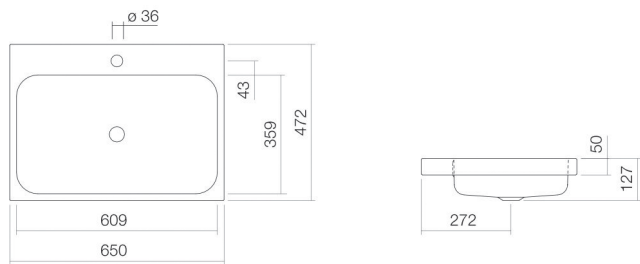

Technisches Datenblatt

Aufsatzbecken
AB.SR650H
SR-Serie (Stream)
Artikelnummer:

3231600000

Eigenschaften

| | |
|--------------------|----------------------------|
| Modellbeschreibung | AB.SR650H |
| Artikelnummer | 3231600000 |
| Material Becken | glasierter Stahl weiß |
| Beschichtung | ProShield |
| Abmessungen | B/H/T 650 mm/127 mm/472 mm |
| Form | rechteckig |
| Hahnloch | mit einem Hahnloch |
| Überlauf | mit Überlauf |
| Nettogewicht | 9,6 kg |

Armaturenhinweis

Auftreffbereich 105 mm - 155 mm
ab Mitte Hahnloch

Optimales Auftreffen auf der Beckenmulde bei Armaturen mit senkrechtem Auslauf (Auftrittswinkel 90°) und mit eingebautem Perlator.

Durchflussdiagramm

Produkt- /Ausschreibungstext

Aufsatzbecken
AB.SR650H
SR-Serie (Stream)
Artikelnummer:

3231600000

Text

Aufsatzbecken, rechteckig, B/H/T 650/127/472 mm, glasierter Stahl, weiß, ProShield, mit einem Hahnloch, zentriert hinter Mulde, mit Überlauf, Befestigungsset, Überlaufgarnitur
