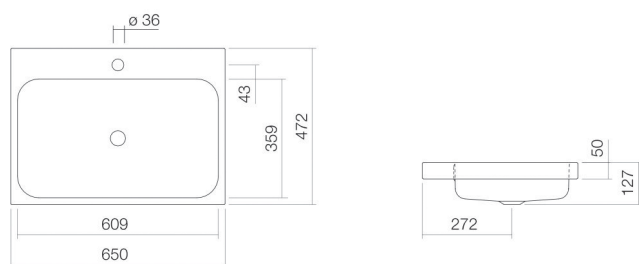

Technical factsheet

Opbouwwaskom
AB.SR650H
SR-serie (Stream)
Artikelnummer:

3231600000

Eigenschappen

Modelbeschrijving	AB.SR650H
Artikelnummer	3231600000
Materiaal wastafel	geglazuurd staal wit
Coating	ProShield
Afmetingen	b/h/d 650 mm/127 mm/472 mm
Vorm	rechthoekig
Gat	met een kraangat
Overloop	met overloop
Nettogewicht	9,6 kg

Kranen verwijzing Neervalpunt 105 mm - 155 mm
vanaf midden van de kraangat

Optimaal raakvlak met de waskomsparing bij armaturen met verticale uitloop (raakhoek 90°) en met ingebouwde perlator.

Doorstroomdiagram

Product- /aanbestedingstekst

Opbouwwaskom
AB.SR650H
SR-serie (Stream)
Artikelnummer:

3231600000

Tekst

Opbouwwaskom, rechthoekig, b/h/d 650/127/472 mm, geglazuurd staal, wit, ProShield, met een kraangat, gecentreerd achter waskom, met overloop, bevestigingsset, overloopgarnituur
