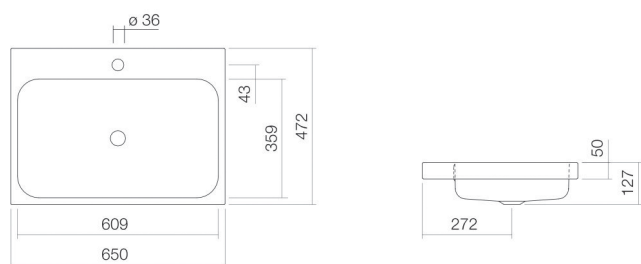

Fiche technique

Vasque à poser
AB.SR650H
Série SR (Stream)

Article Numéro: 3231600000

Propriétés

Description du modèle	AB.SR650H
Article Numéro	3231600000
Matériau lavabo	acier vitrifié
	blanc
Revêtement	ProShield
Dimensions	l/h/p 650 mm/127 mm/472 mm
Formulaire	rectangulaire
Percement	avec un percement pour robinetterie
Trop-plein	avec trop-plein
Poids net	9,6 kg

Conseil pour la robinetterie

Zone d'impact 105 mm - 155 mm
à partir du point central de percement de la robinetterie

Impact optimal sur le bassin de la vasque avec les robinetteries à sortie verticale (angle d'impact 90°) et mousseur intégré.

Diagramme de débit

Texte produit / d'appel d'offres

Vasque à poser

AB.SR650H

Série SR (Stream)

Article Numéro:

3231600000

Aide

Vasque à poser, rectangulaire, l/h/p 650/127/472 mm, acier vitrifié, blanc, ProShield, avec un percement pour robinetterie, au centre derrière la cuvette, avec trop-plein, kit de fixation, dispositif de trop-plein
