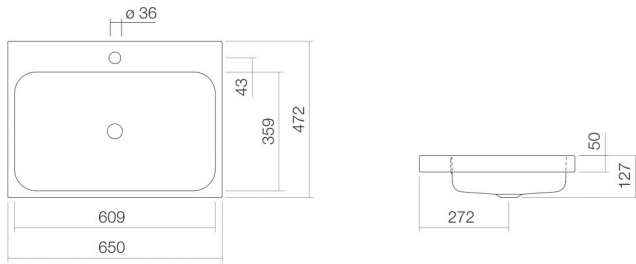

Technisches Datenblatt

Aufsatzbecken
AB.SR650H
SR-Serie (Stream)
Artikelnummer:

3231600000

Eigenschaften

Modellbeschreibung	AB.SR650H
Artikelnummer	3231600000
Material Becken	glasierter Stahl weiß
Beschichtung	ProShield
Abmessungen	B/H/T 650 mm/127 mm/472 mm
Form	rechteckig
Hahnloch	mit einem Hahnloch
Überlauf	mit Überlauf
Nettogewicht	9,6 kg

Armaturenhinweis

Auftreffbereich 105 mm - 155 mm
ab Mitte Hahnloch

Optimales Auftreffen auf der Beckenmulde bei Armaturen mit senkrechtem Auslauf (Auftrittswinkel 90°) und mit eingebautem Perlator.

Durchflussdiagramm

Produkt- /Ausschreibungstext

Aufsatzbecken
AB.SR650H
SR-Serie (Stream)
Artikelnummer:

3231600000

Text

Aufsatzbecken, rechteckig, B/H/T 650/127/472 mm, glasierter Stahl, weiß, ProShield, mit einem Hahnloch, zentriert hinter Mulde, mit Überlauf, Befestigungsset, Überlaufgarnitur
