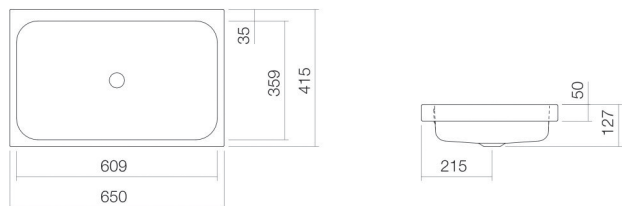

Technical factsheet

Opbouwwaskom
AB.SR650
SR-serie (Stream)
Artikelnummer:

3230700401

Eigenschappen

Modelbeschrijving
Artikelnummer
Materiaal wastafel

AB.SR650
3230700401
geglazuurd staal
wit
antibacterieel
b/h/d 650 mm/127 mm/415 mm
rechthoekig
zonder kraangat
met overloop
8,9 kg

Coating
Afmetingen
Vorm
Gat
Overloop
Nettogewicht

Kranen verwijzing

Neervalpunt 98 mm - 148 mm
vanaf de achterkant van de waskom

Optimaal raakvlak met de waskomsparing bij armaturen met verticale uitloop (raakhoek 90°) en met ingebouwde perlator.

Doorstroombiagram

Product- /aanbestedingstekst

Opbouwwaskom
AB.SR650
SR-serie (Stream)
Artikelnummer:

3230700401

Tekst

Opbouwwaskom, rechthoekig, b/h/d 650/127/415 mm, geglazuurd staal, wit, antibacterieel, zonder kraangat, met overloop, bevestigingsset, overloopgarnituur
