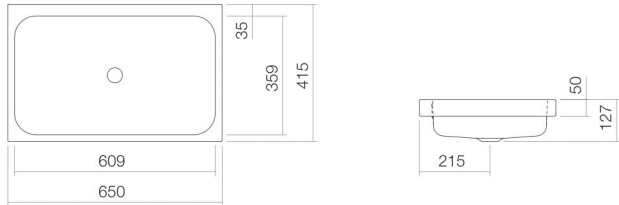

Artikelnummer

Material Becken

Beschichtung

Abmessungen

Form

Hahnloch

Überlauf

Nettogewicht

AB.SR650

3230700401

glasierter Stahl

weiß

antibakteriell

B/H/T 650 mm/127 mm/415 mm

rechteckig

ohne Hahnloch

mit Überlauf

8,9 kg

Armaturenhinweis

Auftreffbereich 98 mm - 148 mm

ab Beckenhinterkante

Optimales Auftreffen auf der Beckenmulde bei Armaturen mit senkrechtem Auslauf (Auftrittswinkel 90°) und mit eingebautem Perlator.

Durchflussdiagramm

Produkt- /Ausschreibungstext

Aufsatzbecken
AB.SR650
SR-Serie (Stream)
Artikelnummer:

3230700401

Text

Aufsatzbecken, rechteckig, B/H/T 650/127/415 mm, glasierter Stahl, weiß, antibakteriell, ohne Hahnloch, mit Überlauf, Befestigungsset, Überlaufgarnitur
