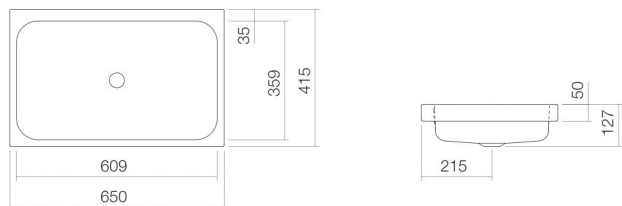

B/H/T 650 mm/127 mm/415 mm

rechteckig

ohne Hahnloch

mit Überlauf

8,9 kg

Armaturenhinweis

Auftreffbereich 98 mm - 148 mm

ab Beckenhinterkante

Optimales Auftreffen auf der Beckenmulde bei Armaturen mit senkrechtem Auslauf (Auftrittswinkel 90°) und mit eingebautem Perlator.

### Text

Aufsatzbecken, rechteckig, B/H/T 650/127/415 mm, glasierter Stahl, weiß, pflegeleicht, ohne Hahnloch, mit Überlauf, Befestigungsset, Überlaufgarnitur

---