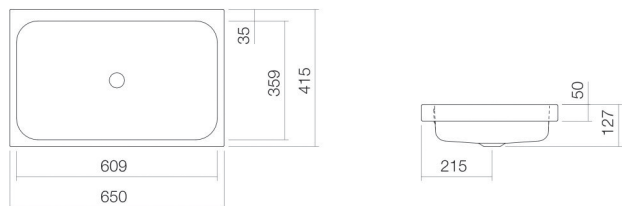

Technical factsheet

Opbouwwaskom
AB.SR650
SR-serie (Stream)
Artikelnummer:

3230700000

Eigenschappen

Modelbeschrijving
Artikelnummer
Materiaal wastafel

AB.SR650
3230700000
geglazuurd staal
wit
ProShield
b/h/d 650 mm/127 mm/415 mm
rechthoekig
zonder kraangat
met overloop
8,9 kg

Coating
Afmetingen
Vorm
Gat
Overloop
Nettogewicht

Kranen verwijzing

Neervalpunt 98 mm - 148 mm
vanaf de achterkant van de waskom

Optimaal raakvlak met de waskomsparing bij armaturen met verticale uitloop (raakhoek 90°) en met ingebouwde perlator.

Doorstroombiagram

Product- /aanbestedingstekst

Opbouwwaskom
AB.SR650
SR-serie (Stream)
Artikelnummer:

3230700000

Tekst

Opbouwwaskom, rechthoekig, b/h/d 650/127/415 mm, geglazuurd staal, wit, ProShield, zonder kraangat, met overloop, bevestigingsset, overloopgarnituur
