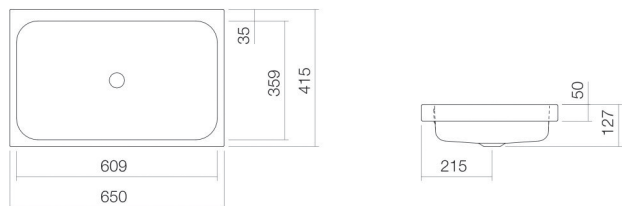

Fiche technique

Vasque à poser

AB.SR650

Série SR (Stream)

Article Numéro: 3230700000

Propriétés

Description du modèle	AB.SR650
Article Numéro	3230700000
Matériau lavabo	acier vitrifié blanc
Revêtement	ProShield
Dimensions	l/h/p 650 mm/127 mm/415 mm
Formulaire	rectangulaire
Percement	sans percement pour robinetterie
Trop-plein	avec trop-plein
Poids net	8,9 kg

Conseil pour la robinetterie

Zone d'impact 98 mm - 148 mm
à partir du bord arrière de la vasque

Impact optimal sur le bassin de la vasque avec les robinetteries à sortie verticale (angle d'impact 90°) et mousseur intégré.

Diagramme de débit

Texte produit / d'appel d'offres

Vasque à poser

AB.SR650

Série SR (Stream)

Article Numéro:

3230700000

Aide

Vasque à poser, rectangulaire, l/h/p 650/127/415 mm, acier vitrifié, blanc, ProShield, sans percement pour robinetterie, avec trop-plein, kit de fixation, dispositif de trop-plein
