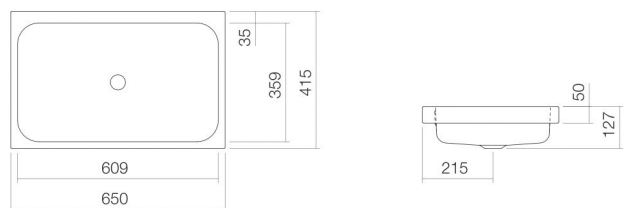

## Eigenschappen

---

Modelbeschrijving  
Artikelnummer  
Materiaal wastafel

AB.SR650  
3230700000  
geglazuurd staal  
wit  
ProShield  
b/h/d 650 mm/127 mm/415 mm  
rechthoekig  
zonder kraangat  
met overloop  
8,9 kg

Coating  
Afmetingen  
Vorm  
Gat  
Overloop  
Nettogewicht

Kranen verwijzing

Neervalpunt 98 mm - 148 mm  
vanaf de achterkant van de waskom

Optimaal raakvlak met de waskomsparing bij armaturen met verticale uitloop (raakhoek 90°) en met ingebouwde perlator.

### Tekst

Opbouwwaskom, rechthoekig, b/h/d 650/127/415 mm, geglazuurd staal, wit, ProShield, zonder kraangat, met overloop, bevestigingsset, overloopgarnituur

---