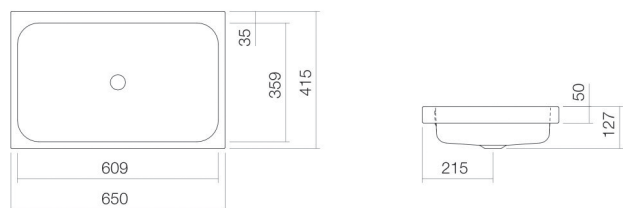

## Propriétés

---

Description du modèle	AB.SR650
Article Numéro	3230700000
Matériau lavabo	acier vitrifié blanc
Revêtement	ProShield
Dimensions	l/h/p 650 mm/127 mm/415 mm
Formulaire	rectangulaire
Percement	sans percement pour robinetterie
Trop-plein	avec trop-plein
Poids net	8,9 kg

### Conseil pour la robinetterie

Zone d'impact 98 mm - 148 mm  
à partir du bord arrière de la vasque

Impact optimal sur le bassin de la vasque avec les robinetteries à sortie verticale (angle d'impact 90°) et mousseur intégré.

## Texte produit / d'appel d'offres

**Vasque à poser**

**AB.SR650**

**Série SR (Stream)**

Article Numéro:

3230700000

**Aide**

Vasque à poser, rectangulaire, l/h/p 650/127/415 mm, acier vitrifié, blanc, ProShield, sans percement pour robinetterie, avec trop-plein, kit de fixation, dispositif de trop-plein